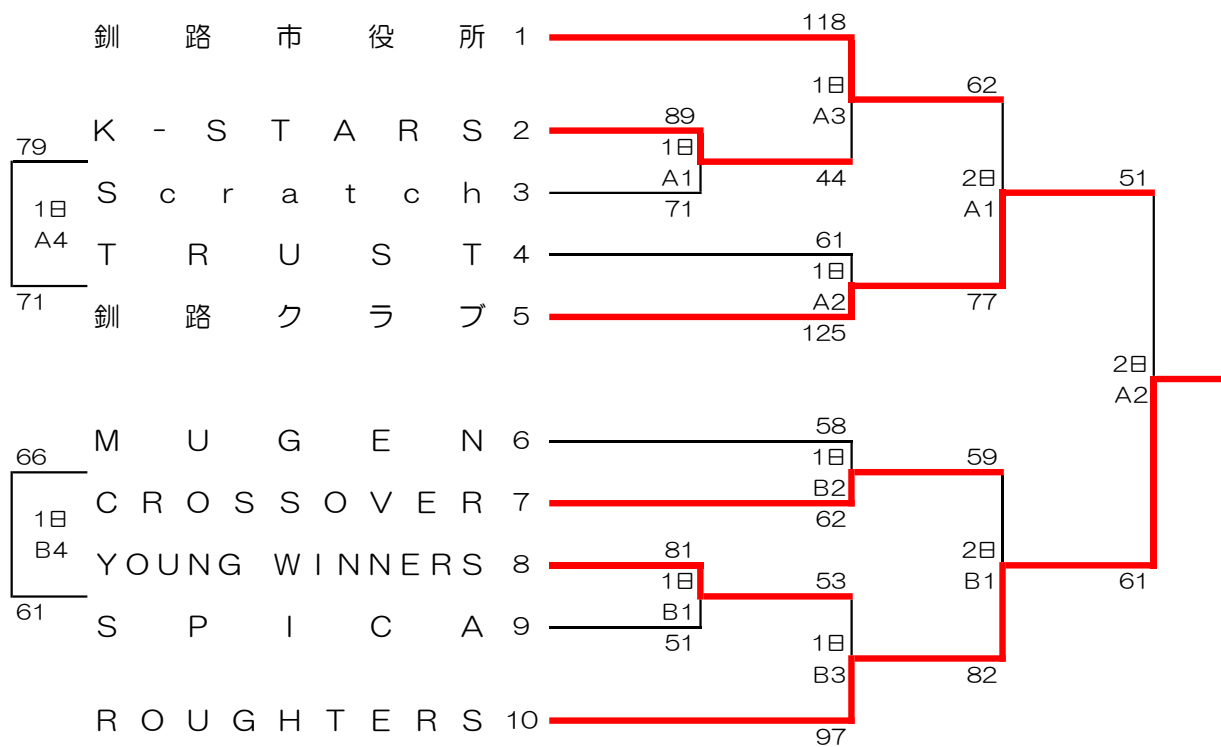

令和6年度 冬季大会

会場 A・B～ ウィンドヒルくしろスーパーアリーナ

(男子)

	1日	2日
第1試合	11:00	10:00
第2試合	12:30	12:30
第3試合	14:00	
第4試合	15:30	