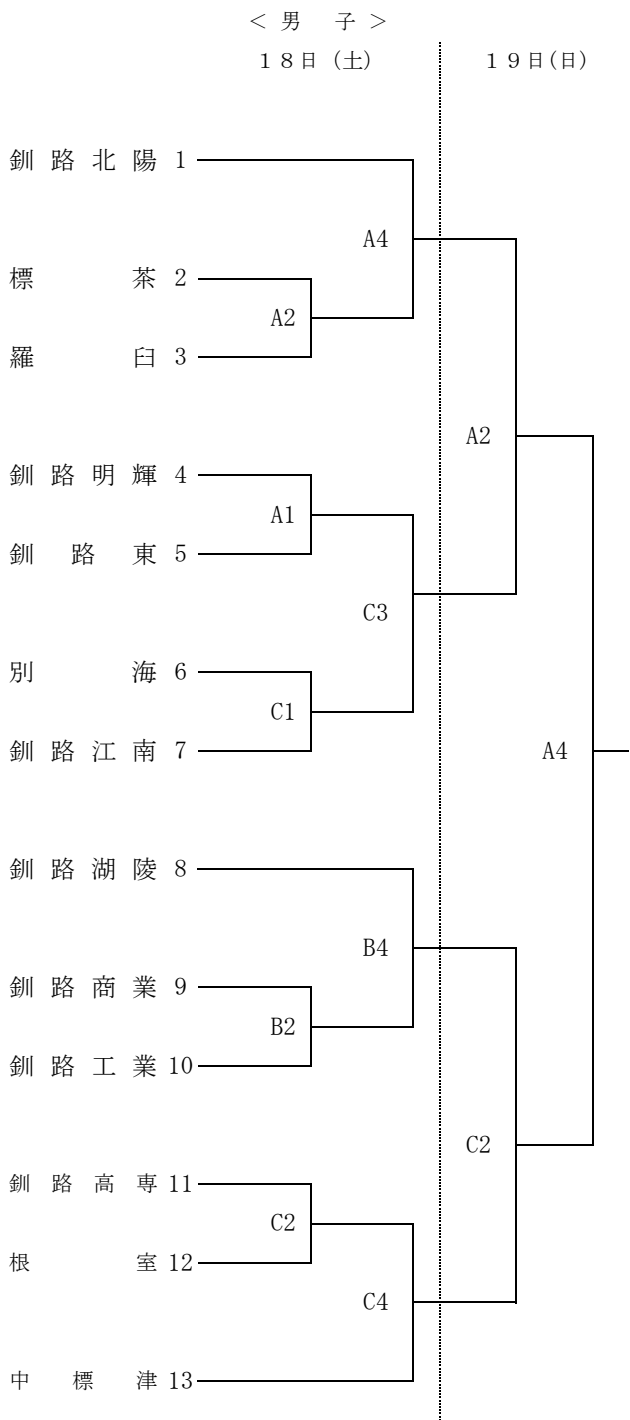

令和6年度 釧路新聞社杯争奪バスケットボール大会組合せ

A・B・Cコート：ウィンドヒルクしろスーパーアリーナ