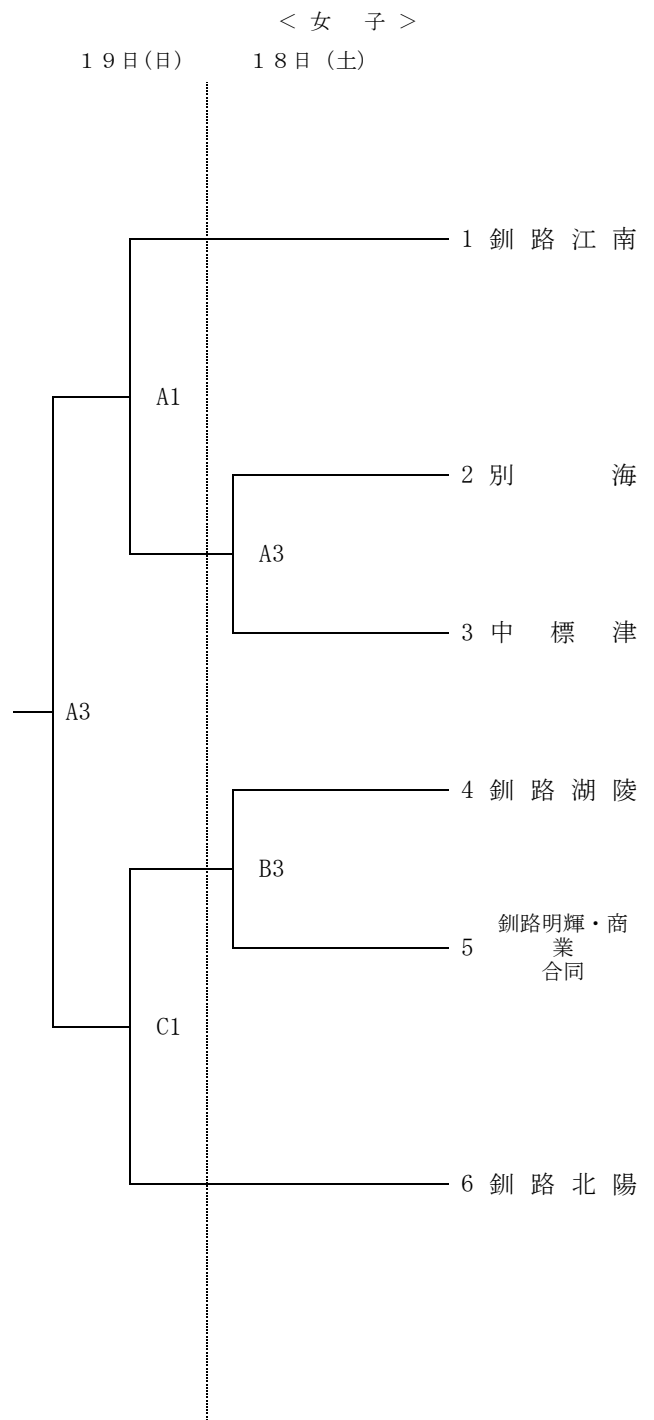

令和6年度 釧路新聞社杯争奪バスケットボール大会組合せ

A・B・Cコート：ウィンドヒルクしろスーパーアリーナ