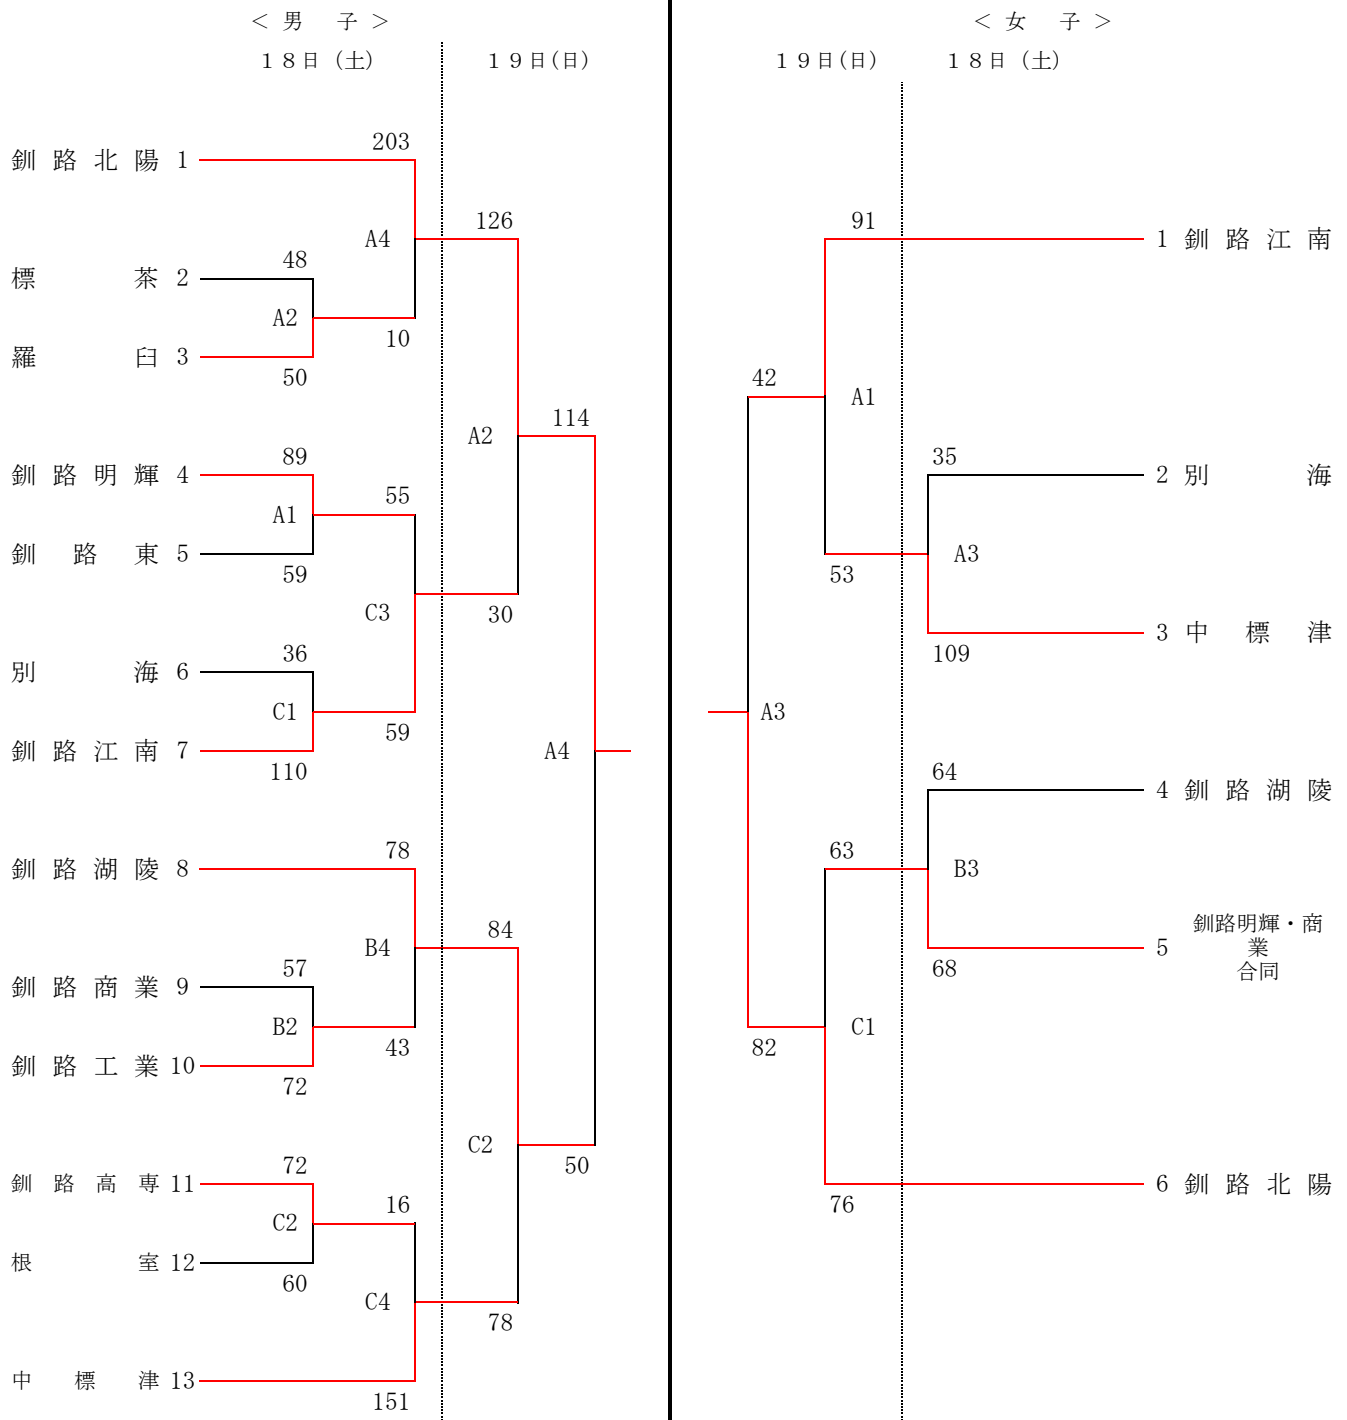

令和6年度 釧路新聞社杯争奪バスケットボール大会組合せ

A・B・Cコート：ウィンドヒルクしろスーパーアリーナ