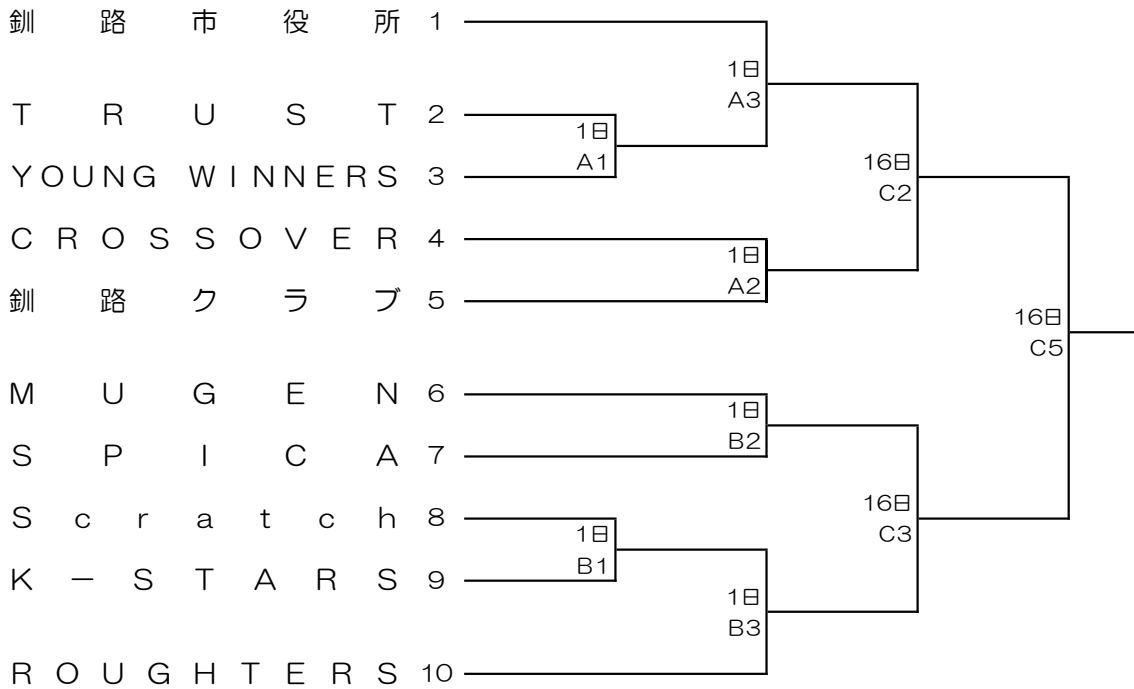

# 令和6年度 社会人選手権大会予選兼秋季体育祭

会場 A・B ～ 釧路町総合体育館  
C ～ ウインドヒルくしろスーパーアリーナ

( 男子 )

( 女子 )

	ユニホーム	
	淡色	濃色
1日 A4	brave	WEAVE
16日 C1	V☆STAR	brave
16日 C4	WEAVE	V☆STAR

	brave	WEAVE	V☆STAR	順位
brave				
WEAVE				
V☆STAR				

	1日	16日
第1試合	11:00	9:30
第2試合	12:30	11:00
第3試合	14:00	12:30
第4試合	15:30	14:00
第5試合		15:30