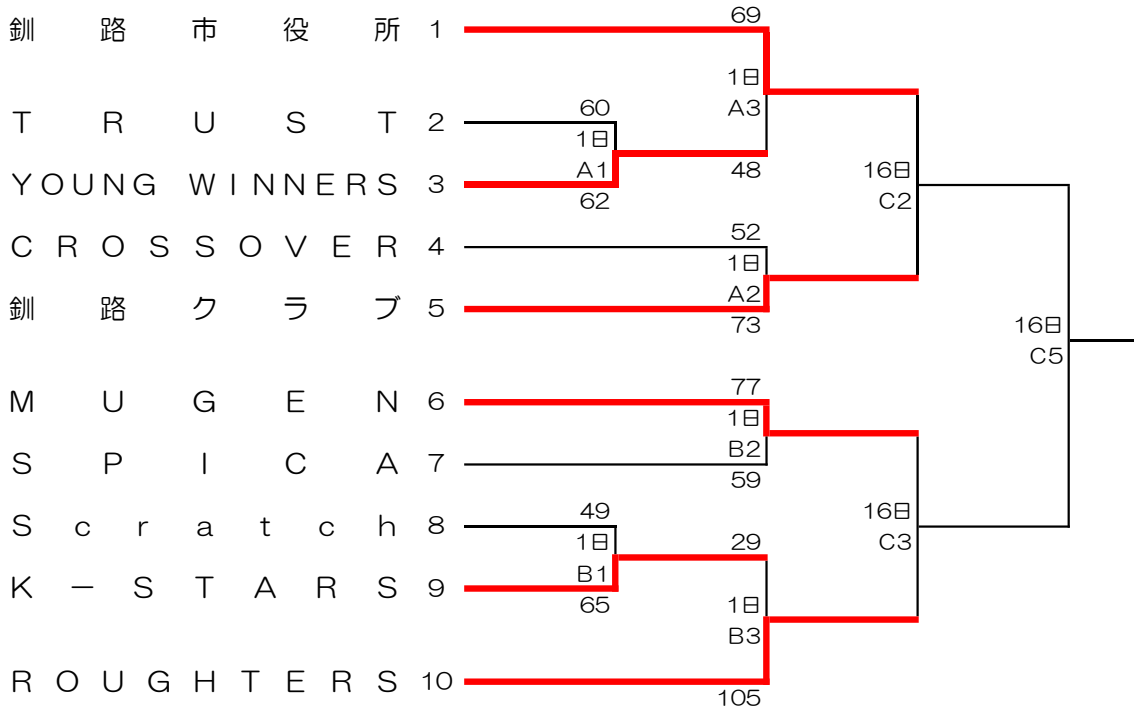

令和6年度 社会人選手権大会予選兼秋季体育祭

会場 A・B ～ 釧路町総合体育館
C ～ ウインドヒルくしろスーパーアリーナ

(男子)

(女子)

	ユニホーム	
	淡色	濃色
1日 A4	brave	WEAVE
16日 C1	V☆STAR	brave
16日 C4	WEAVE	V☆STAR

	brave	WEAVE	V☆STAR	順位
brave		87 - 56 ○		
WEAVE	56 - 87 ×			
V☆STAR				

	1日	16日
第1試合	11:00	9:30
第2試合	12:30	11:00
第3試合	14:00	12:30
第4試合	15:30	14:00
第5試合		15:30