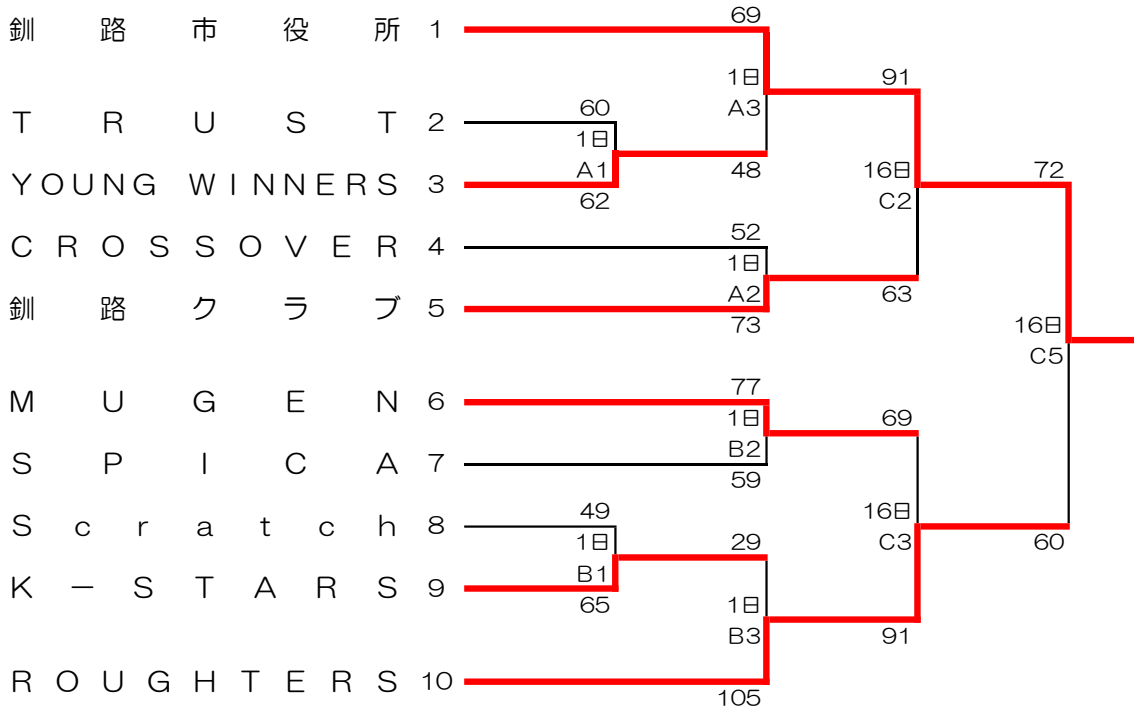

# 令和6年度 社会人選手権大会予選兼秋季体育祭

会場 A・B ~ 釧路町総合体育館  
C ~ ウインドヒルくしろスーパーアリーナ

( 男子 )

( 女子 )

	ユニホーム	
	淡色	濃色
1日 A4	brave	WEAVE
16日 C1	V☆STAR	brave
16日 C4	WEAVE	V☆STAR

	brave	WEAVE	V☆STAR	順位
brave		87 - 56 ○	65 - 62 ○	1
WEAVE	56 - 87 ×		86 - 44 ○	2
V☆STAR	62 - 65 ×	44 - 86 ×		3

	1日	16日
第1試合	11:00	9:30
第2試合	12:30	11:00
第3試合	14:00	12:30
第4試合	15:30	14:00
第5試合		15:30