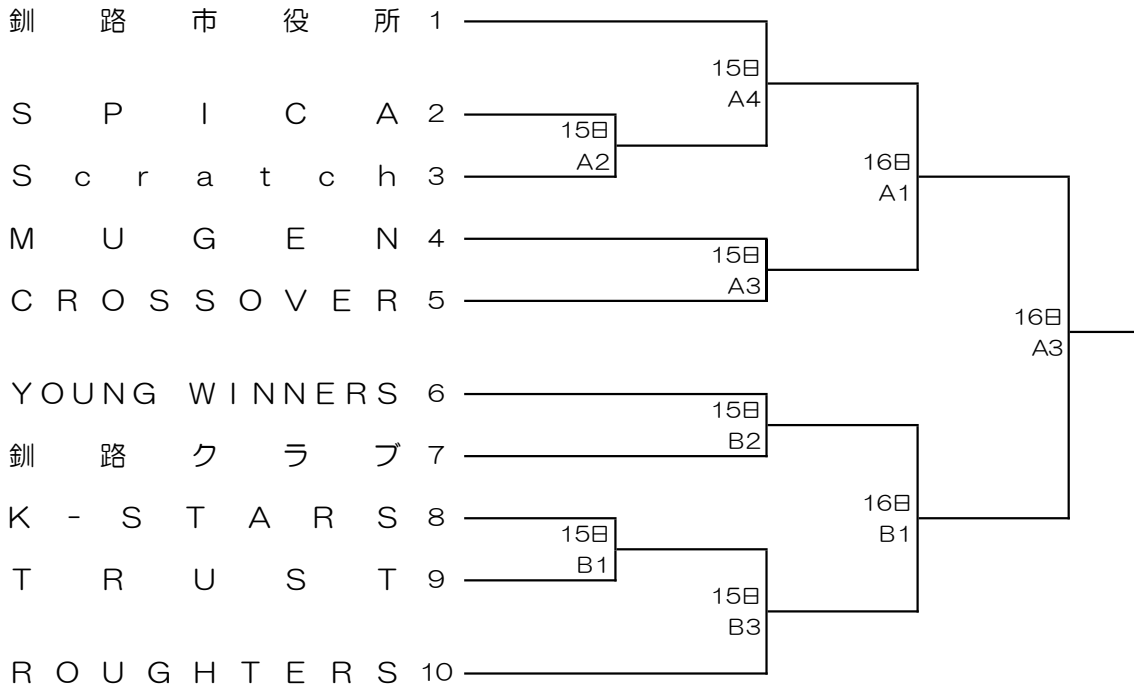

# 令和6年度 市長杯争奪バスケットボール大会

会場 A・B～ウインドヒルくしろスーパーアリーナ

(男子)

(女子)

	ユニホーム	
	淡色	濃色
15日 A1	brave	WEAVE
15日 B4	V☆STAR	brave
16日 A2	WEAVE	V☆STAR

	WEAVE	brave	V☆STAR	順位
WEAVE				
brave				
V☆STAR				

	15日	16日
第1試合	11:00	10:00
第2試合	12:30	11:30
第3試合	14:00	13:00
第4試合	15:30	