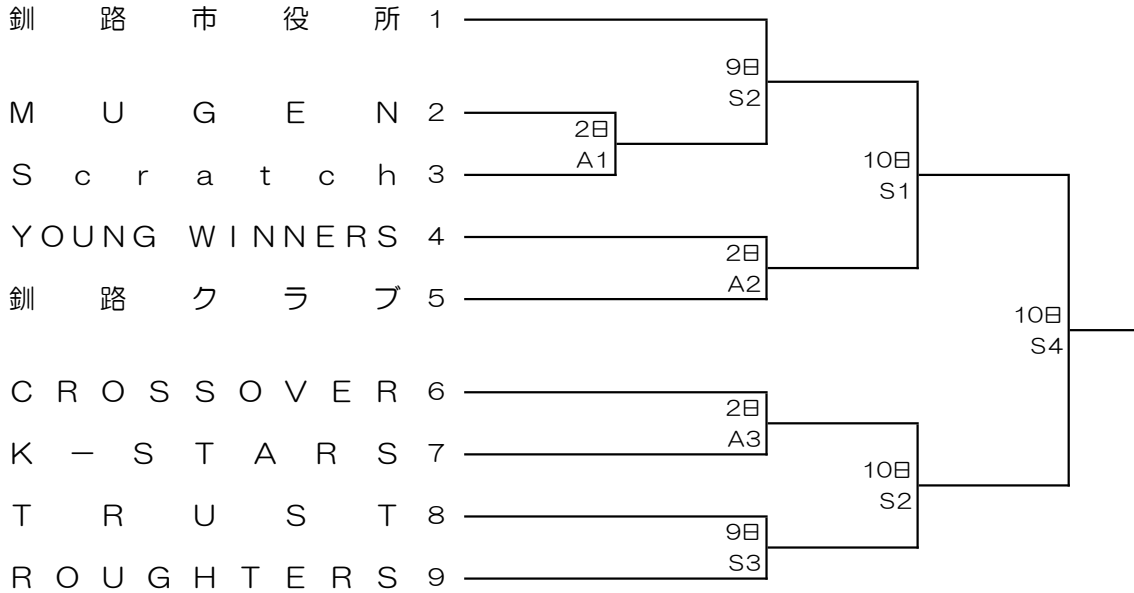

令和5年度 冬季大会

会場 A ~ WHくしろスーパーアリーナ (サブ)
S ~ 青雲台体育館

(男子)

(女子)

| | ユニホーム | |
|-----------|----------------|----|
| | 淡色 | 濃色 |
| 2日 A4 | brave - WEAVE | |
| 9日 S1 | V☆STAR - brave | |
| 10日 S3 | WEAVE - V☆STAR | |

| | WEAVE | brave | V☆STAR | 順位 |
|--------|-------|-------|--------|----|
| WEAVE | | | | |
| brave | | | | |
| V☆STAR | | | | |

| | 2日 | 9日 | 10日 |
|------|-------|-------|-------|
| 第1試合 | 11:00 | 13:00 | 10:00 |
| 第2試合 | 12:30 | 14:30 | 11:30 |
| 第3試合 | 14:00 | 16:00 | 13:00 |
| 第4試合 | 15:30 | | 14:30 |