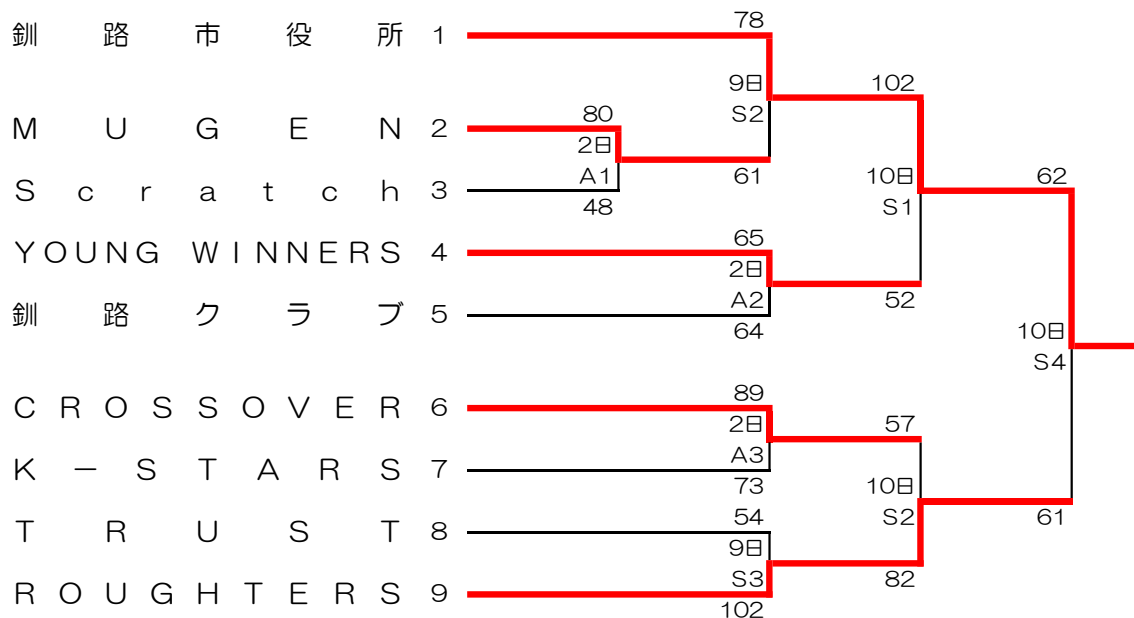

令和5年度 冬季大会

会場 A ~ WHくしろスーパーアリーナ (サブ)
S ~ 青雲台体育館

(男子)

(女子)

	ユニホーム	
	淡色	濃色
2日 A4	brave - WEAVE	
9日 S1	V☆STAR - brave	
10日 S3	WEAVE - V☆STAR	

	WEAVE	brave	V☆STAR	順位
WEAVE		71 - 48 ○	63 - 40 ○	1
brave	48 - 71 ×		46 - 60 ×	3
V☆STAR	40 - 63 ×	60 - 46 ○		2

	2日	9日	10日
第1試合	11:00	13:00	10:00
第2試合	12:30	14:30	11:30
第3試合	14:00	16:00	13:00
第4試合	15:30		14:30