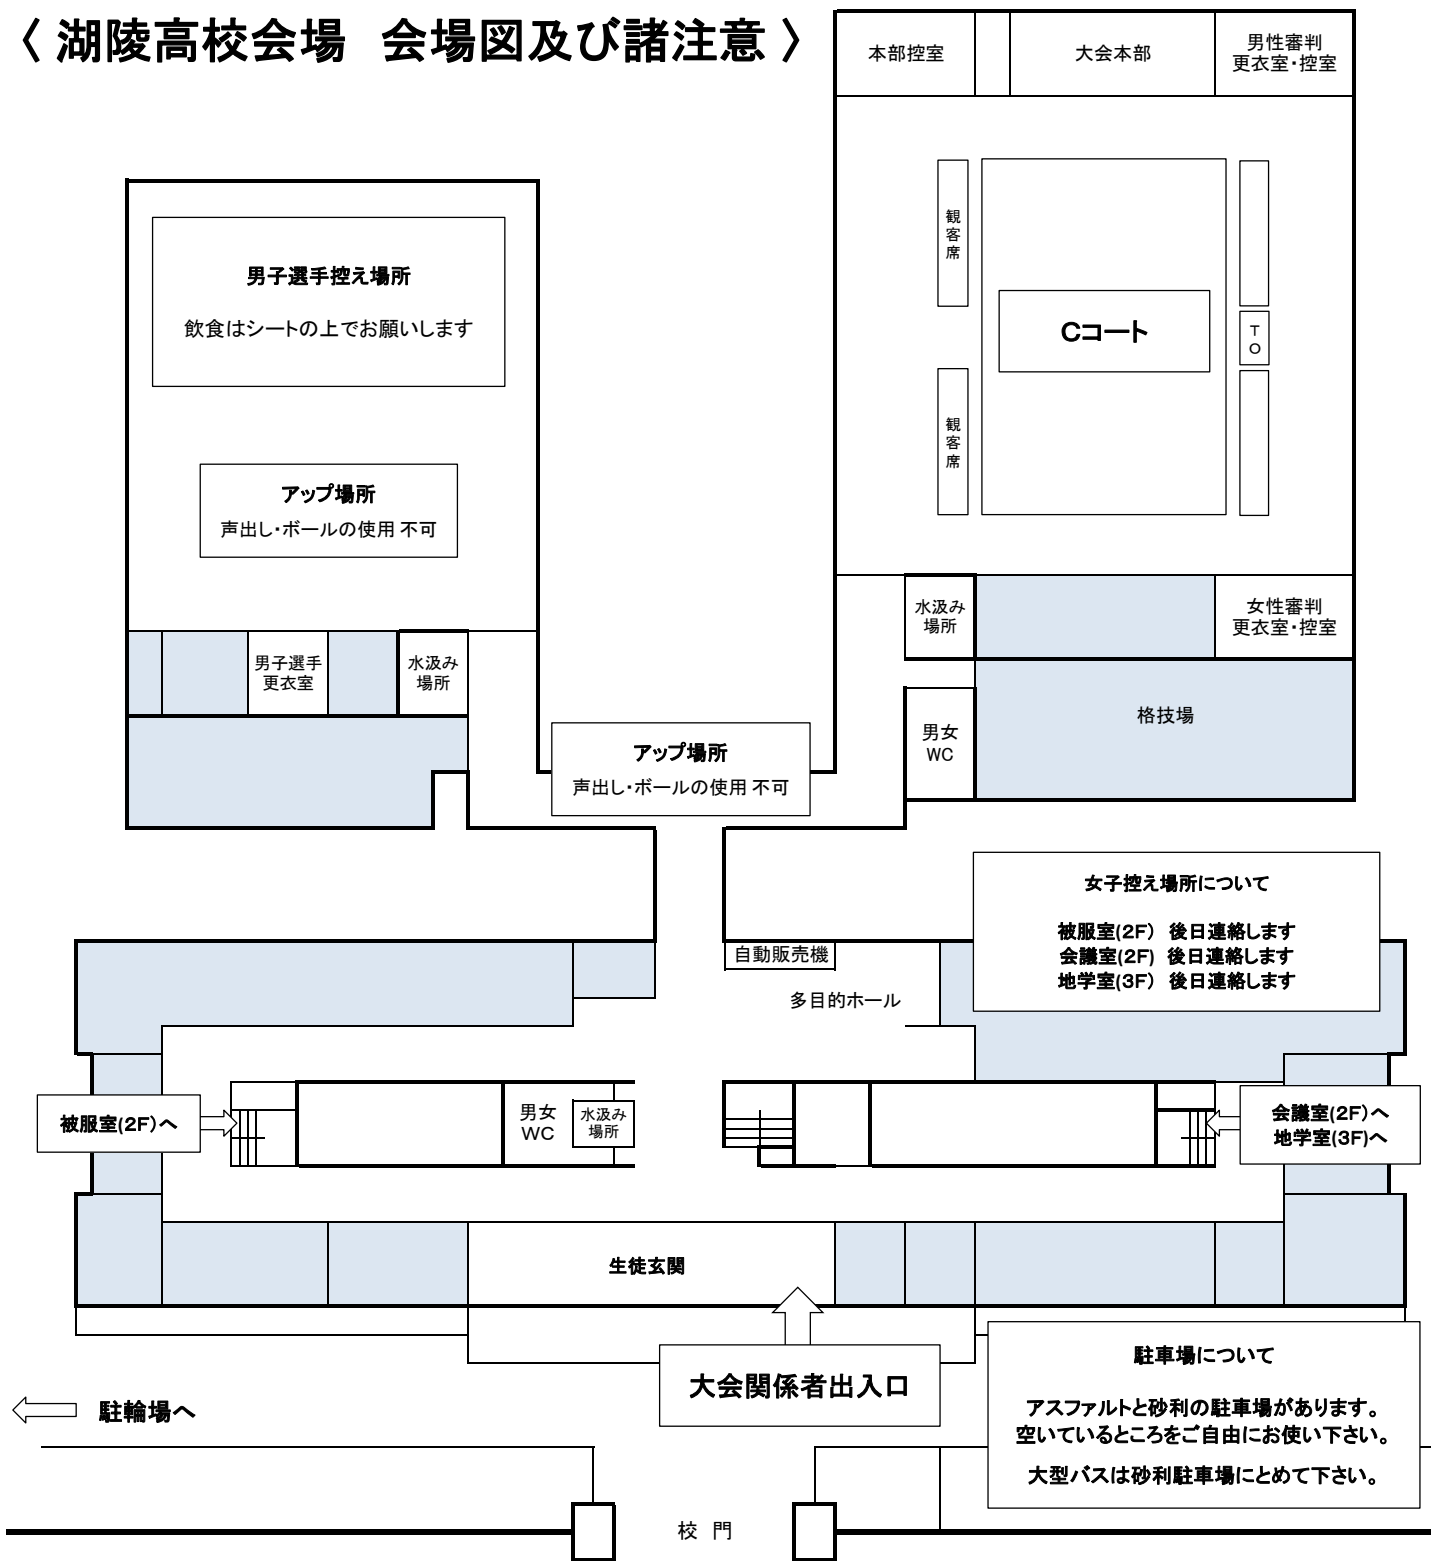

# <選手権大会: 釧路北陽高等学校についての諸注意事項>

A、Bコート会場（男子4チーム、女子4チーム計8試合）

## 【 注意事項 】

- ①本校は大型バスを止める場所がありません。校門前まで入ってしまうと出られない可能性がありますので、各チームともバス通り（北陽高校前バス停付近）で乗降して下さい。
- ②校地内は全面禁煙になっておりますので、ご協力お願いします。
- ③大会関係者は生徒玄関より出入りしてください。なお、土足厳禁です。外靴は必ずビニール袋に入れてお持ち下さい（盗難の危険性があります）。また、貴重品の管理は各チームで責任をもって行って下さい。
- ④アップ場は1階の廊下・ホールを譲り合って使ってください。廊下・ホールでのボールの使用は厳禁です。
- ⑤体育館2Fのギャラリーのトレーニング機器は使用しないで下さい。
- ⑥コートの中の観客席は1列しか作れません。ギャラリー観客席は立ち見です。試合の観戦にはかなりご迷惑をおかけしますが、譲り合ってうまく使ってください。
- ⑦ゴミは各チームで必ず持ち帰って下さい。
- ⑧立入禁止区域には入らないで下さい。

大会関係者駐車場

大会関係者出入口

北陽高校職員  
駐車場

約 200m

バスはこのあたりで乗降願います。

バスはこのあたりで乗降願います。

→ → → バス 通 り → →

# 〈湖陵高校会場 会場図及び諸注意〉

開場時間 8 : 00

- 土足厳禁
- 外靴は各自で保管して下さい
- 校地内全面禁煙
- 貴重品は各自で管理して下さい
- ゴミは各チームでお持ち帰り下さい
- 立ち入り禁止区域には入らないで下さい