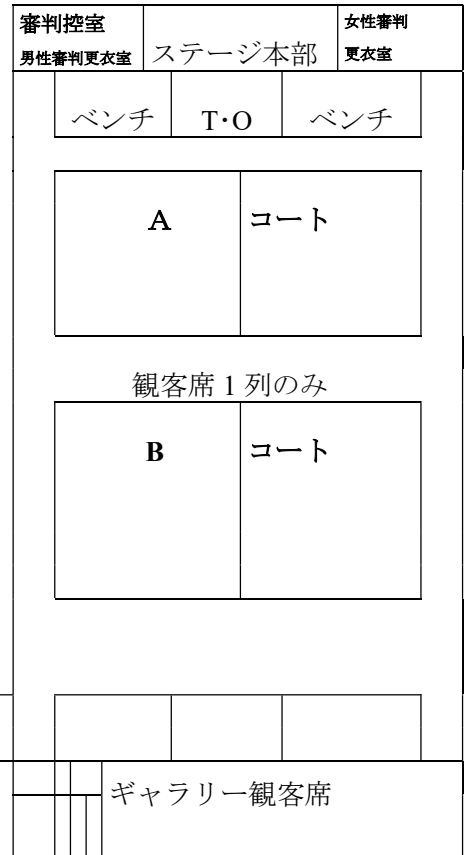

<選手権大会: 釧路北陽高等学校についての諸注意事項>

A、Bコート会場（男子4チーム、女子4チーム計8試合）

【 注意事項 】

- ①本校は大型バスを止める場所がありません。校門前まで入ってしまうと出られない可能性がありますので、各チームともバス通り（北陽高校前バス停付近）で乗降して下さい。
- ②校地内は全面禁煙になっておりますので、ご協力お願いします。
- ③大会関係者は生徒玄関より出入りしてください。なお、土足厳禁です。外靴は必ずビニール袋に入れてお持ち下さい（盗難の危険性があります）。また、貴重品の管理は各チームで責任をもって行って下さい。
- ④アップ場は1階の廊下・ホールを譲り合って使ってください。廊下・ホールでのボールの使用は厳禁です。
- ⑤体育館2Fのギャラリーのトレーニング機器は使用しないで下さい。
- ⑥コートの中の観客席は1列しか作れません。ギャラリー観客席は立ち見です。試合の観戦にはかなりご迷惑をおかけしますが、譲り合ってうまく使ってください。
- ⑦ゴミは各チームで必ず持ち帰って下さい。
- ⑧立入禁止区域には入らないで下さい。