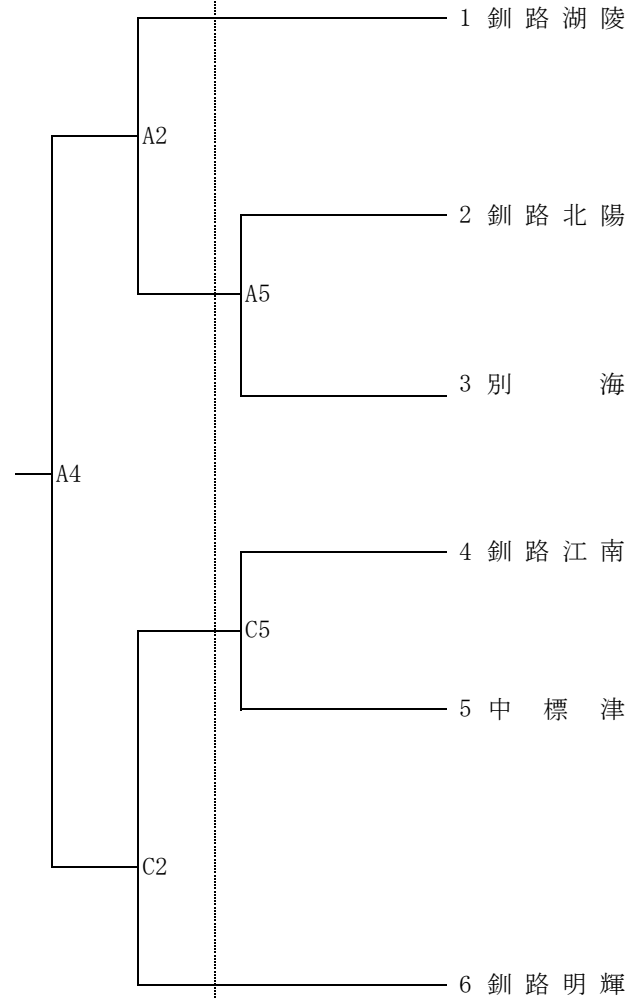

組 合 せ

< 男 子 >  
4/22(土)

4/23(日)

3位決定戦

< 女 子 >  
4/22(土)

4/23(日)

3位決定戦