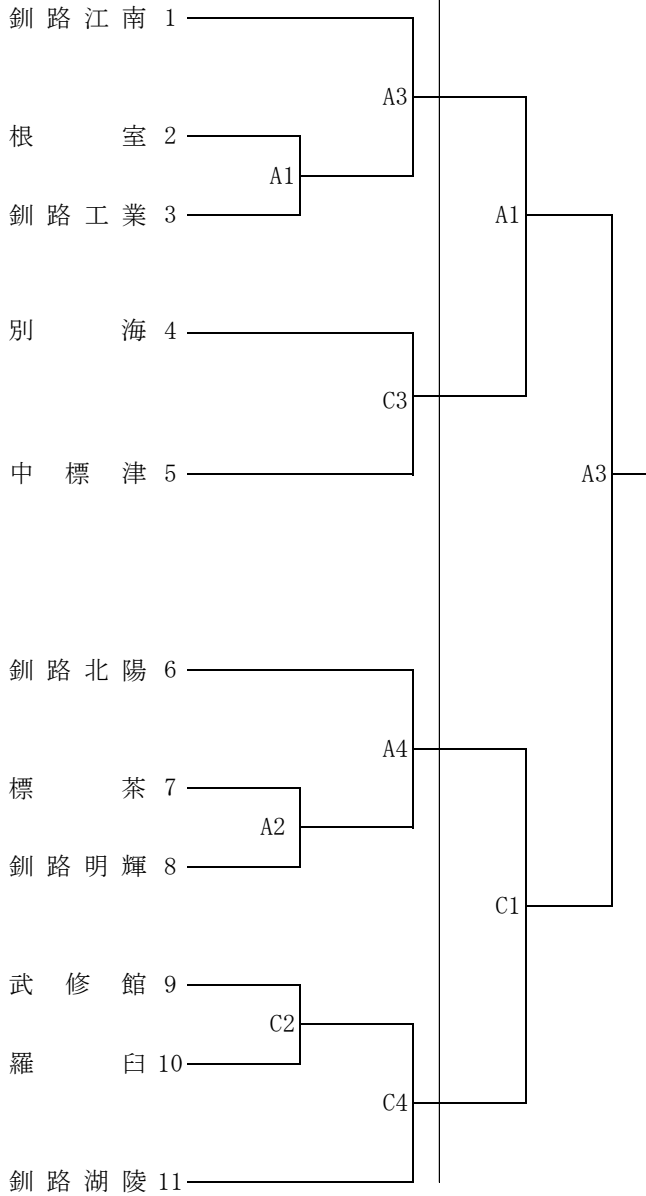

組 合 せ

< 男 子 >  
4/22(土)

4/23(日)

3位決定戦

< 女 子 >  
4/22(土)

4/23(日)

3位決定戦