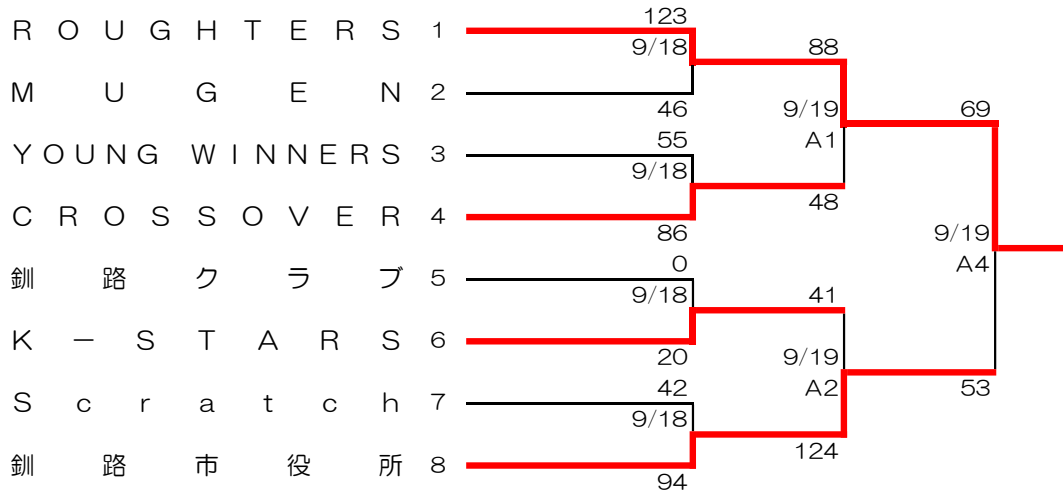

# 令和4年度 社会人選手権予選兼秋季体育祭

会場 A・B～ 釧路町総合体育館

( 男子 )

( 女子 )

	ユニホーム 淡色 濃色
18日 B1	WEAVE - MUGEN
18日 B3	MUGEN - V☆STAR
19日 A3	V☆STAR - WEAVE

	V☆STAR	WEAVE	MUGEN	順位
V☆STAR		53 - 48 ○	77 - 73 ○	1
WEAVE	48 - 53 ×		68 - 45 ○	2
MUGEN	73 - 77 ×	45 - 68 ×		3

	18日	19日
第1試合	11:00	10:00
第2試合	12:35	11:35
第3試合	14:10	13:10
第4試合		14:45