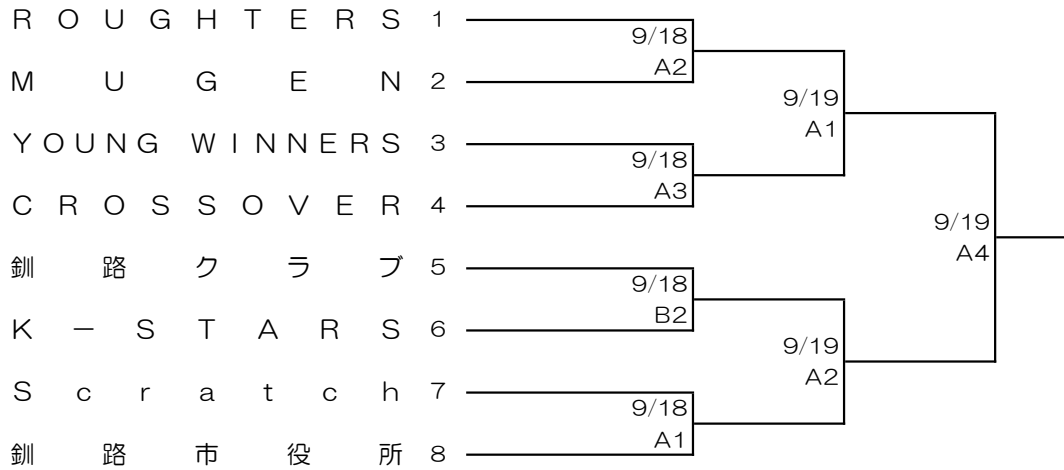

令和4年度 社会人選手権予選兼秋季体育祭

会場 A・B～ 釧路町総合体育館

(男子)

(女子)

	ユニホーム	
	淡色	濃色
18日 B1	WEAVE - MUGEN	
18日 B3	MUGEN - V☆STAR	
19日 A3	V☆STAR - WEAVE	

	V☆STAR	WEAVE	MUGEN	順位
V☆STAR				
WEAVE				
MUGEN				

	18日	19日
第1試合	11:00	10:00
第2試合	12:35	11:35
第3試合	14:10	13:10
第4試合		14:45