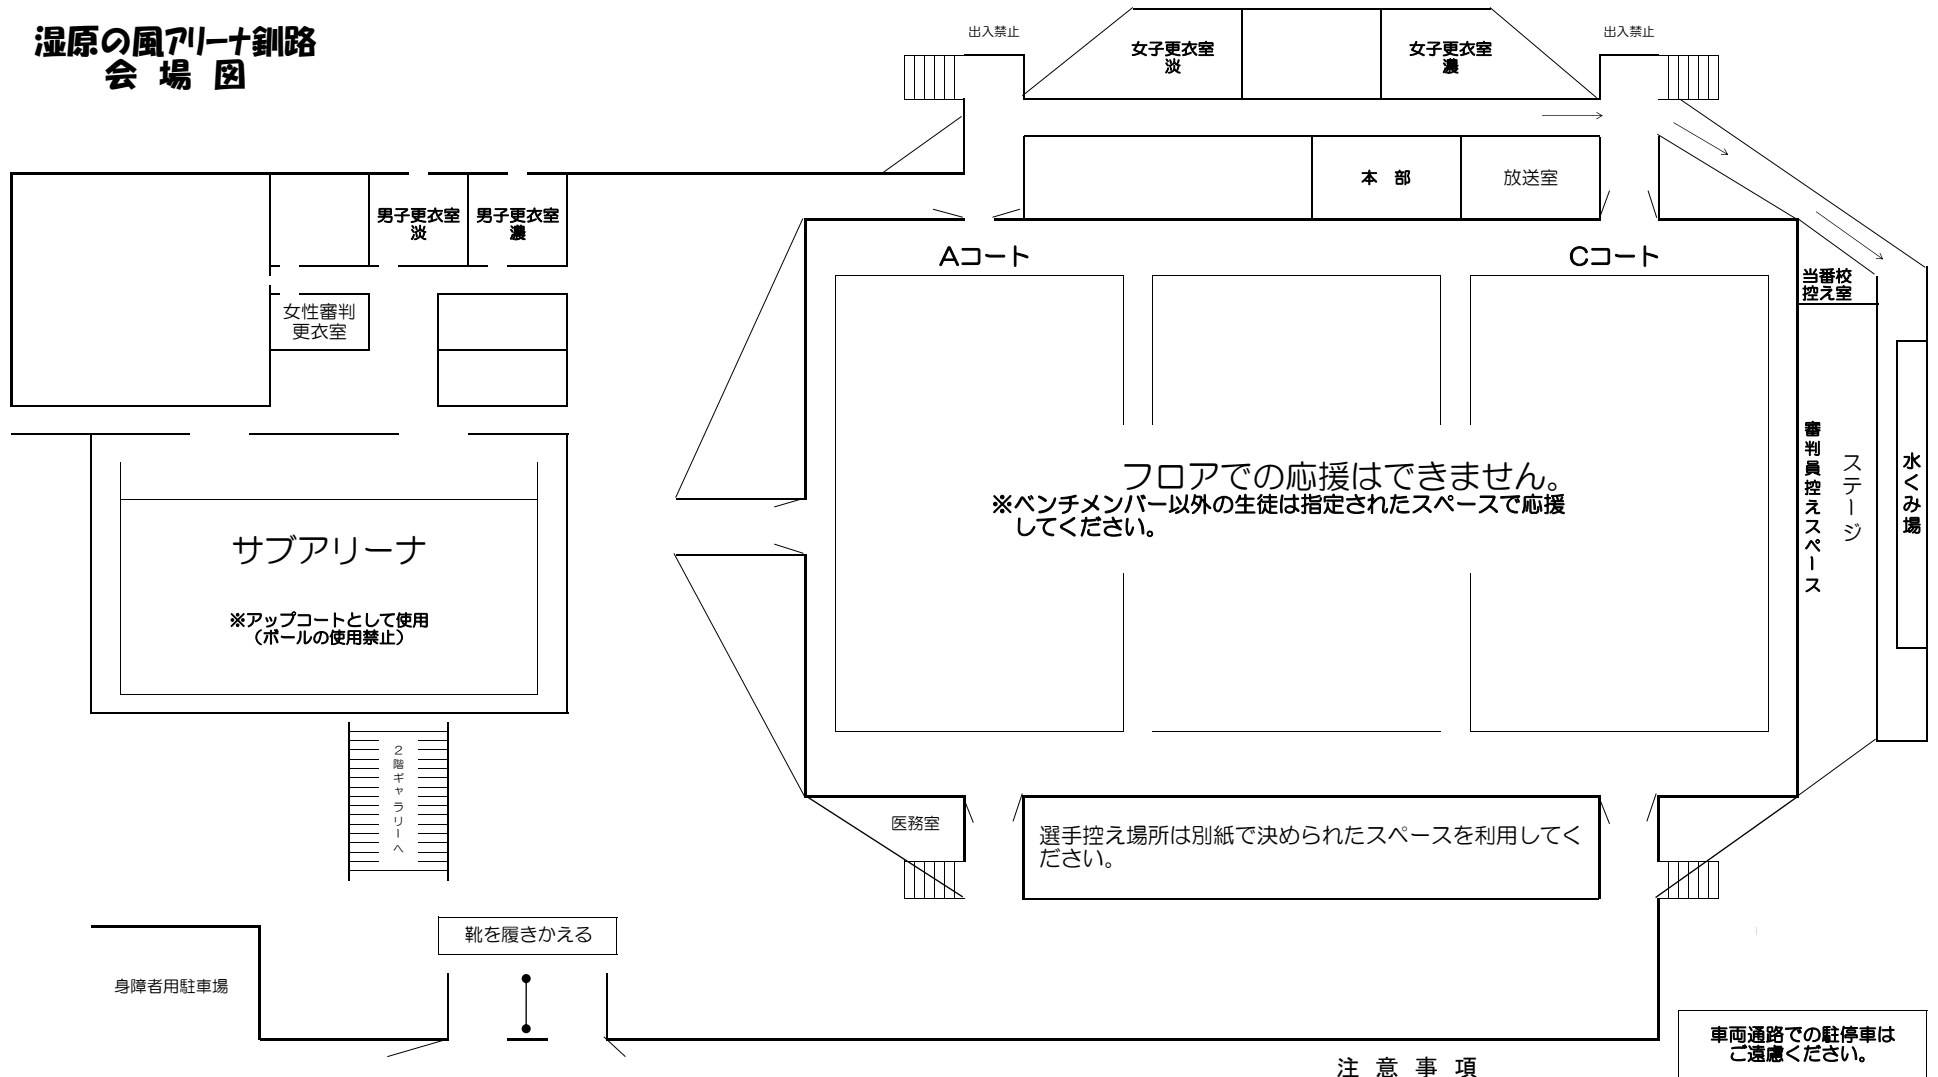

湿原の風アリーナ 会場図

※一般車両は駐車しないで。
バス駐車場（タイヤ止めあり）

一般車両駐車場

アリーナ玄関前への送迎車両の乗り入れはご遠慮ください。

ここに自転車は置けません

注意事項

- 着替えは決められた更衣室で行ってください。
- ステージ裏に水くみ場があります。氷や残ったドリンクを捨てないでください。
- フロア内は、試合中のドリンク以外飲食禁止です。
- 館内は土足厳禁です。
- ゴミは各チーム、各自で責任を持って、持ち帰るようにしてください。
- 貴重品は各自で管理してください。
- アップ場所は、全日程サブアリーナおよびランニングコースです。
※ボールの使用不可

開場時間は、全日程 8 : 00です。