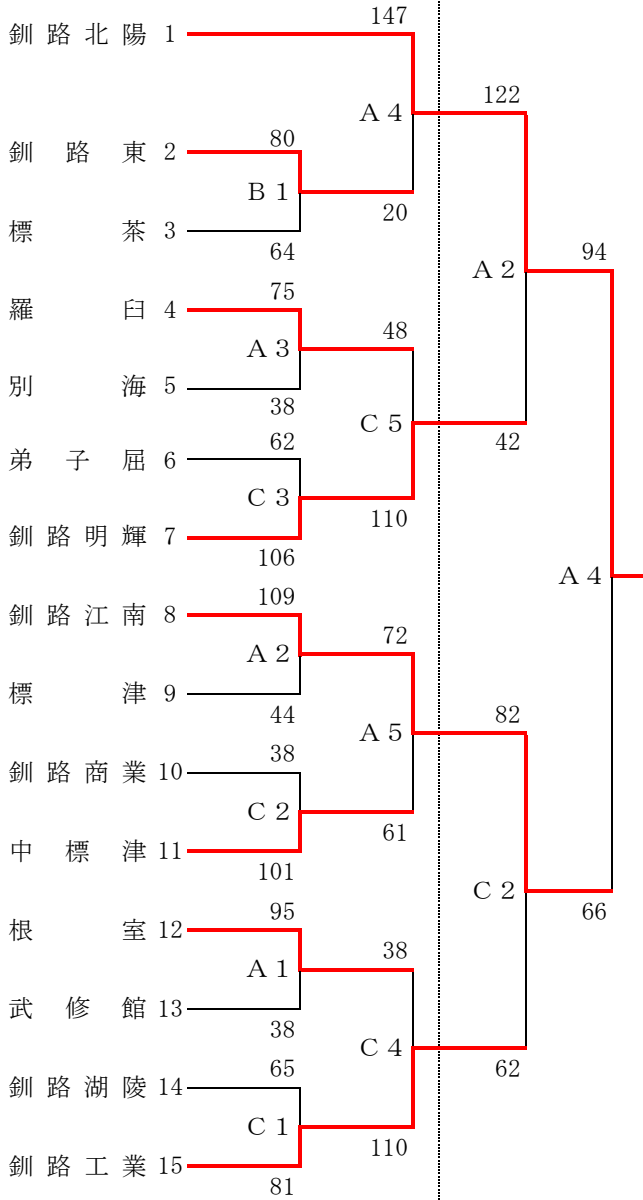

組 合 せ

< 男 子 >

4/24(土)

4/25(日)

< 女 子 >

4/25(日)

4/24(土)

男子

- 1位 鉚路北陽
- 2位 鉚路江南
- 3位 鉚路工業
- 4位 鉚路明輝

- 鉚路明輝 C 4 48
- 鉚路工業 56
- 3位決定戦

女子

- 1位 鉚路北陽
- 2位 中標津
- 3位 鉚路明輝
- 4位 鉚路商業

- 鉚路商業 C 3 49
- 鉚路明輝 96