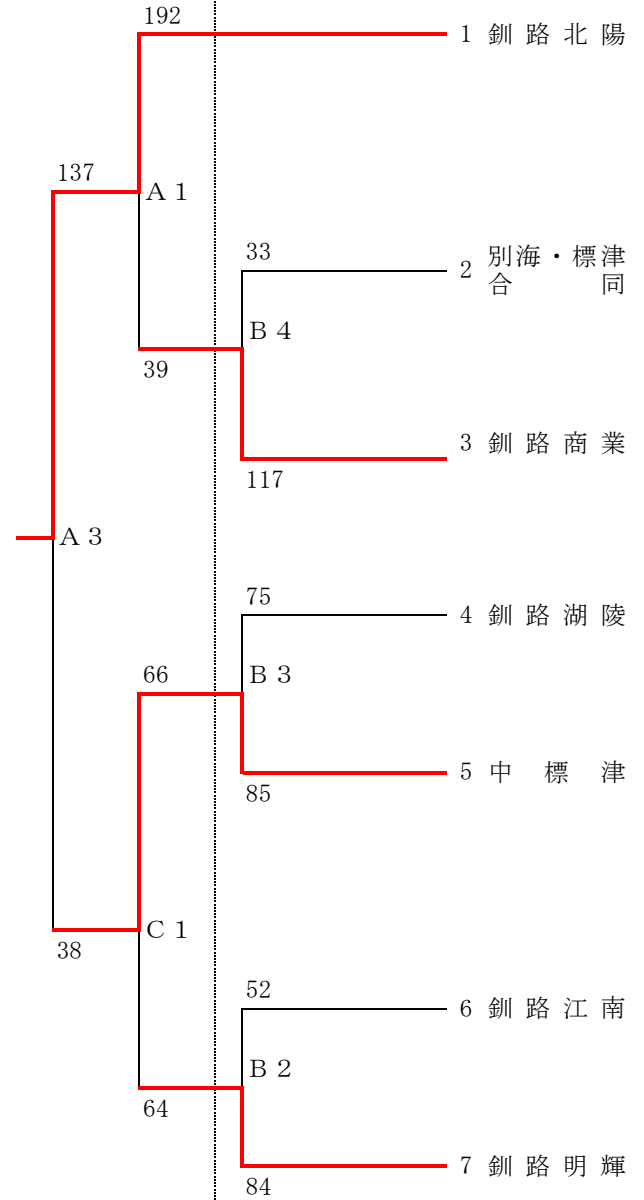

組 合 せ

< 男 子 >

4/24(土)

4/25(日)

< 女 子 >

4/25(日)

4/24(土)

男子

- 1位 鉚路北陽
- 2位 鉚路江南
- 3位 鉚路工業
- 4位 鉚路明輝

- 鉚路明輝 C 4 48
- 鉚路工業 56
- 3位決定戦

女子

- 1位 鉚路北陽
- 2位 中標津
- 3位 鉚路明輝
- 4位 鉚路商業

- 鉚路商業 C 3 49
- 鉚路明輝 96