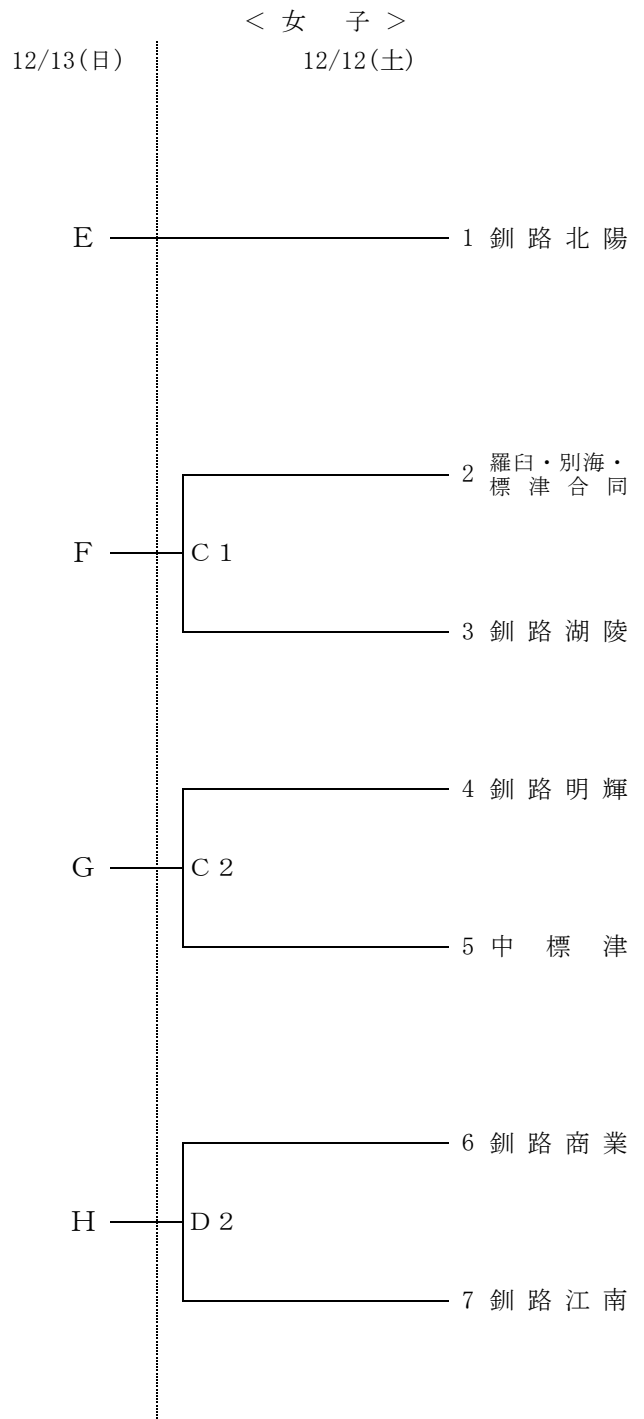

組 合 せ

A・Bコート：湿原の風アリーナ釧路

C・Dコート：釧路町総合体育館

決勝リーグ組み合わせ(試合順)

会場: 釧路町総合体育館

会場: 湿原の風アリーナ釧路