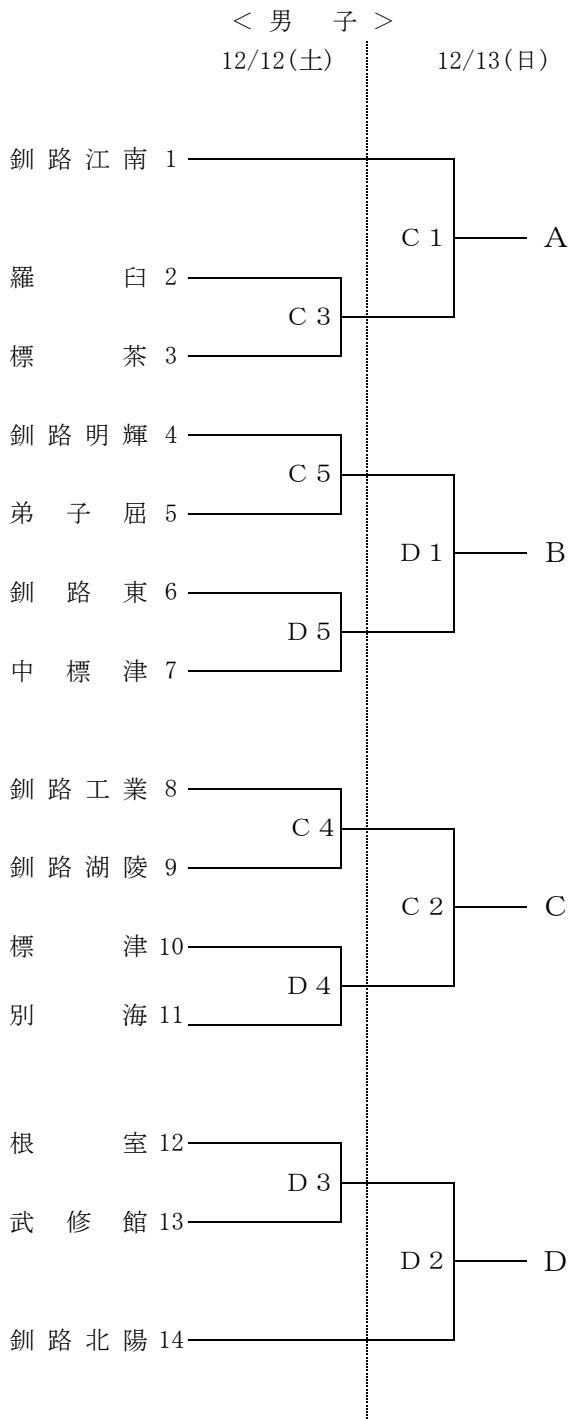

組 合 せ

A・Bコート：湿原の風アリーナ釧路

C・Dコート：釧路町総合体育館

決勝リーグ組み合わせ(試合順)

会場: 釧路町総合体育館

会場: 湿原の風アリーナ釧路