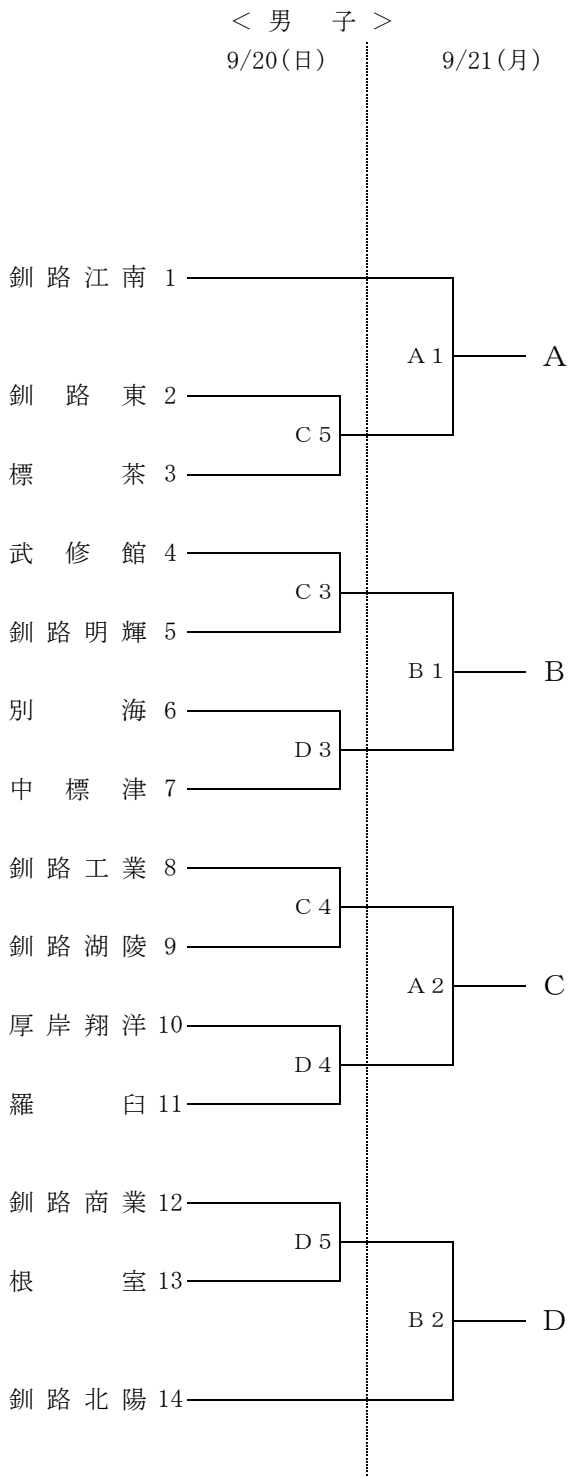

# 組 合 せ

A・Bコート：湿原の風アリーナ釧路  
C・Dコート：釧路町総合体育館

# 決勝リーグ組み合わせ(試合順)

会場: 湿原の風アリーナ釧路:A・Bコート