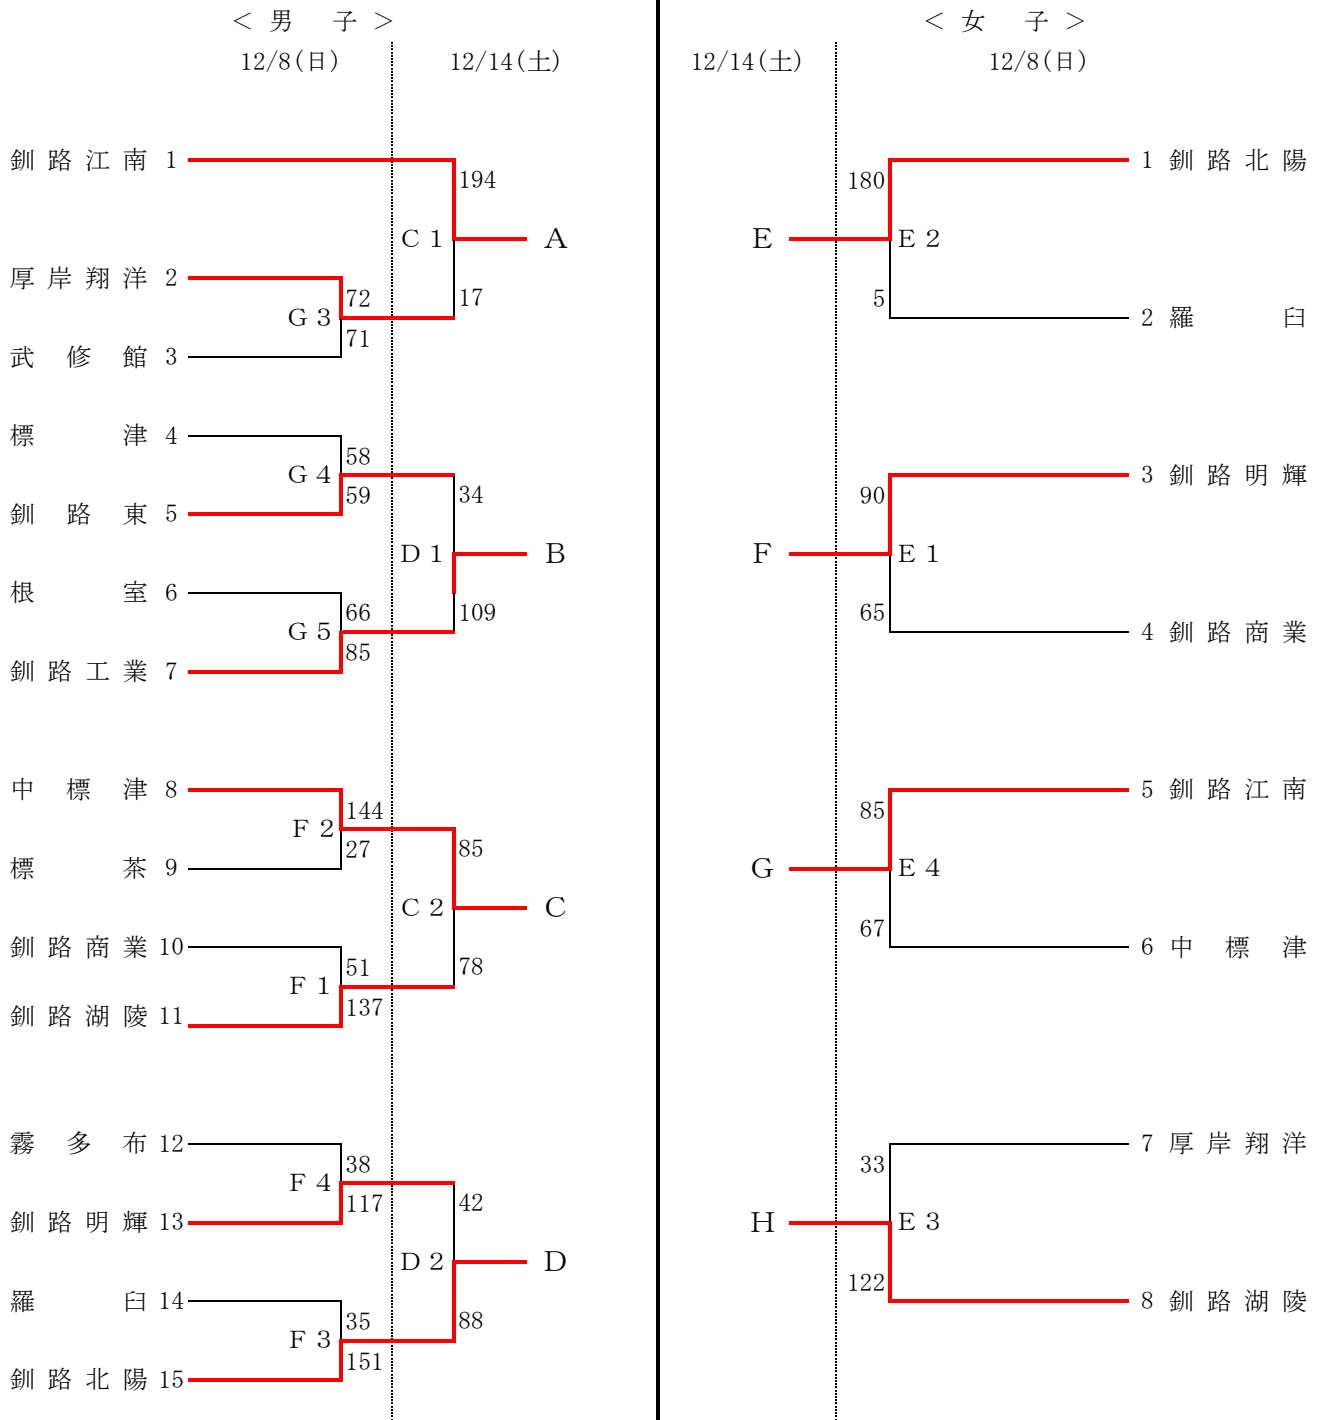

令和元年度 全道高等学校バスケットボール新人大会釧根地区予選会

組 合 せ

	12/8 (日)	12/14 (土)	12/15 (日)
開 場	北陽 9:00 工業 12:00	8:00	8:00
第1試合	10:00~11:30	10:00~11:30	10:00~11:30
第2試合	11:30~13:00	11:30~13:00	11:30~13:00
第3試合	13:00~14:30	13:00~14:30	13:00~14:30
第4試合	14:30~16:00	14:30~16:00	14:30~16:00
第5試合	16:00~17:30		

A・Bコート：釧路町総合体育館  
 C・Dコート：湿原の風アリーナ釧路  
 E・Fコート：釧路北陽高校体育館  
 Gコート：釧路工業高校体育館