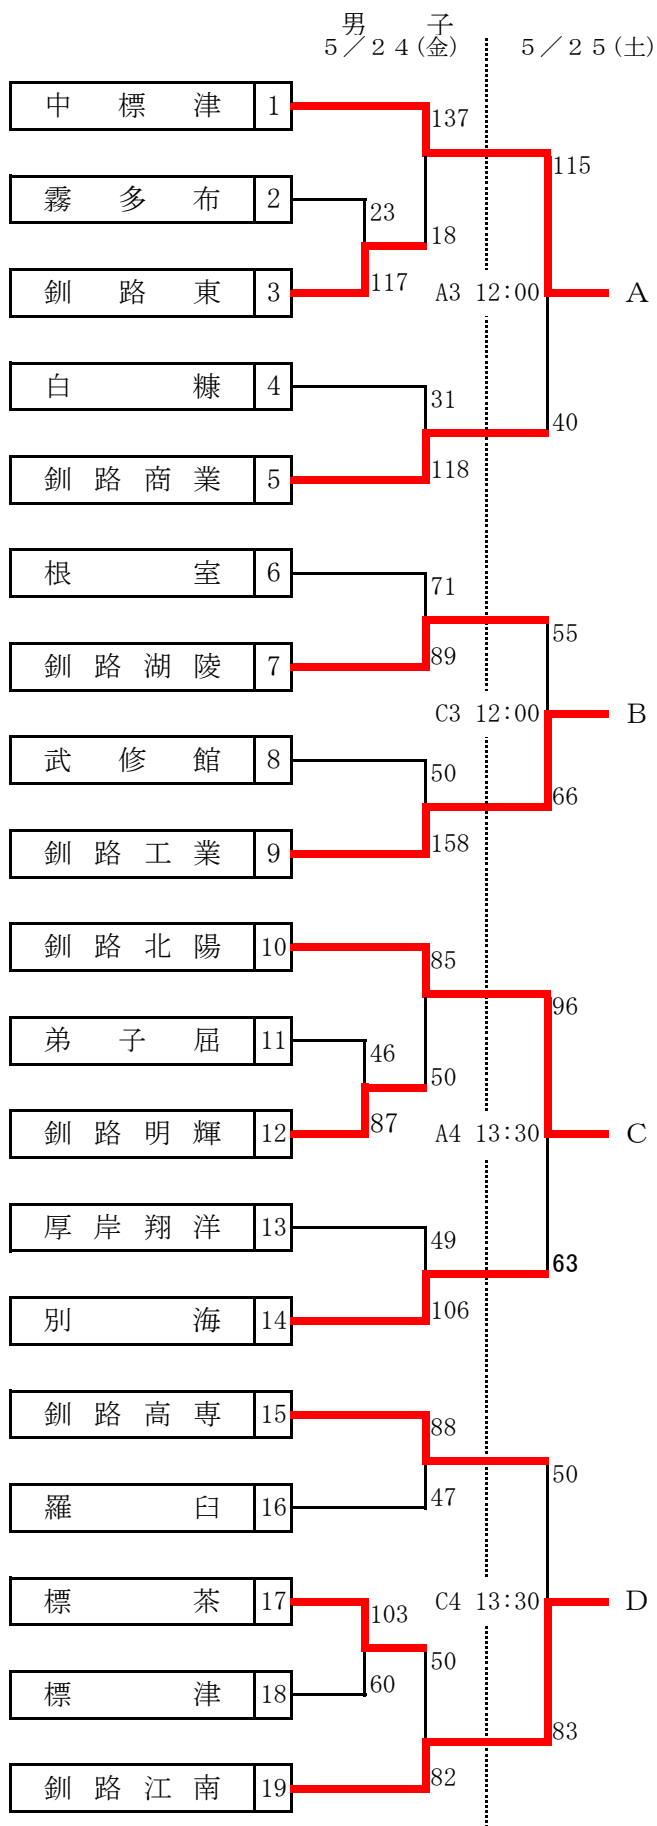

令和元年度全国高等学校総合体育大会バスケットボール競技大会釧根支部予選会
予選トーナメント 組み合わせ

A・B・C 湿原の風アリーナ釧路メインアリーナ
D 湿原の風アリーナ釧路サブアリーナ