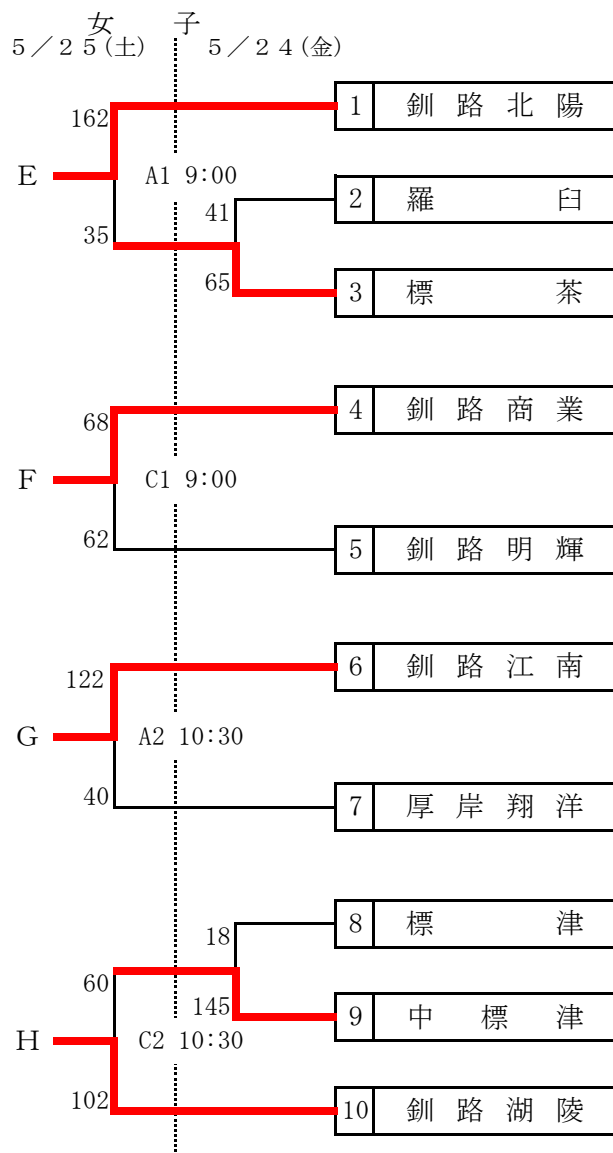

令和元年度全国高等学校総合体育大会バスケットボール競技大会釧根支部予選会
予選トーナメント 組み合わせ

A・B・C 湿原の風アリーナ釧路メインアリーナ
D 湿原の風アリーナ釧路サブアリーナ