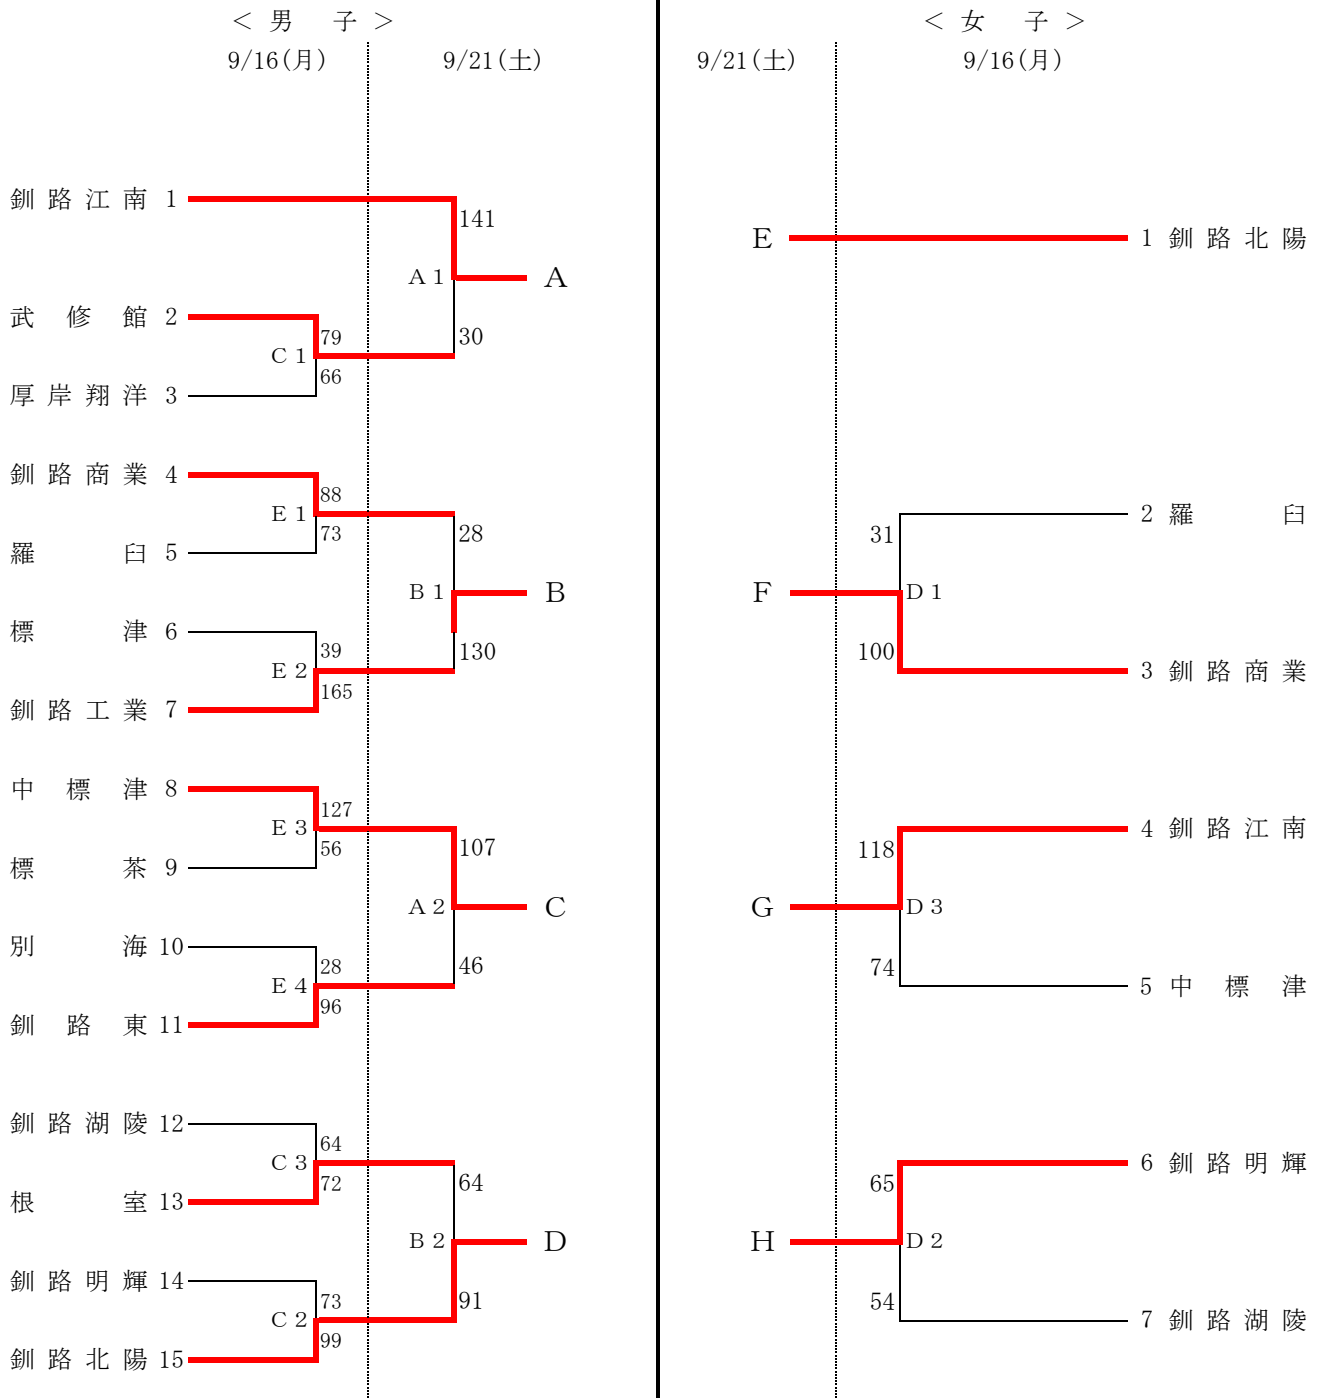

令和元年度 第72回北海道高等学校バスケットボール選手権大会
兼 全国高等学校バスケットボール選手権大会 釧根地区予選会

組 合 せ

A・Bコート：釧路町総合体育館
C・Dコート：釧路北陽高等学校体育館
Eコート：釧路工業高等学校体育館