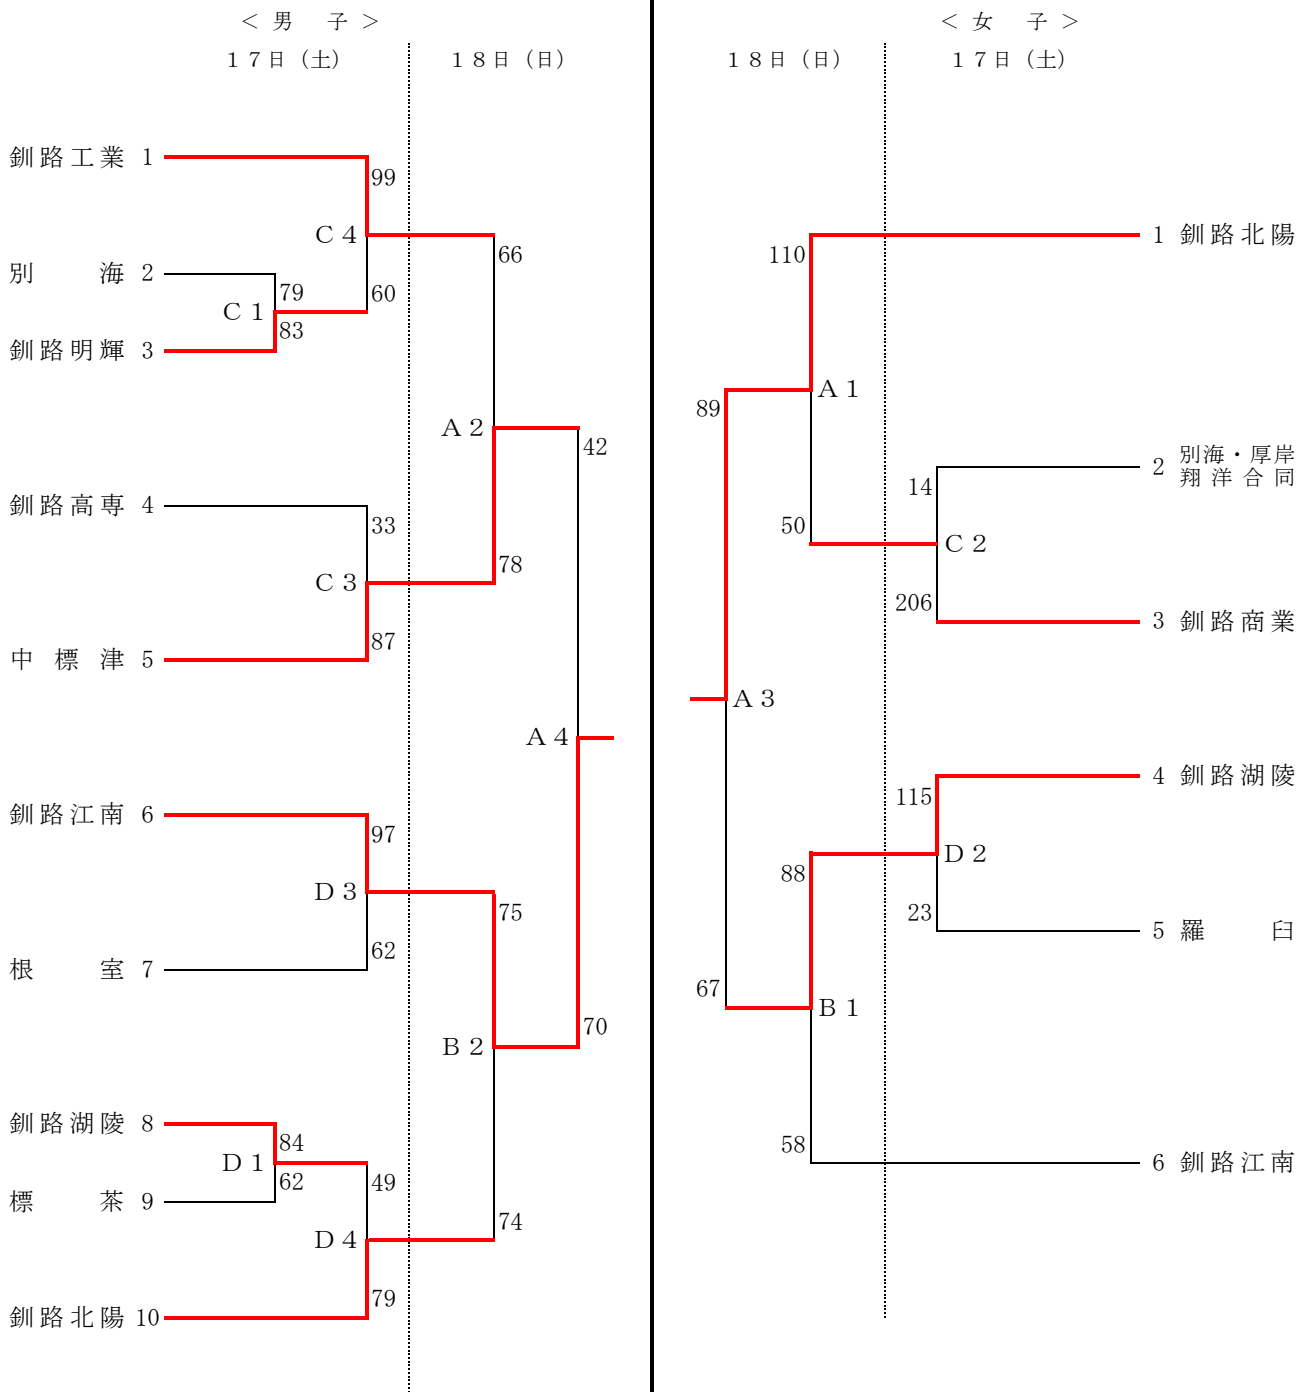

平成30年度 会長杯争奪バスケットボール大会
組 合 せ

< 試合時間 >

	17日(土)	18日(日)
開 場	8:00~	9:00~
第1試合	9:00~	10:00~
第2試合	10:30~	11:30~
第3試合	12:00~	13:00~
第4試合	13:30~	14:30~

< 試合会場 >

A・Bコート：釧路江南高校体育館（18日）
 C・Dコート：釧路北陽高校体育館（17日）